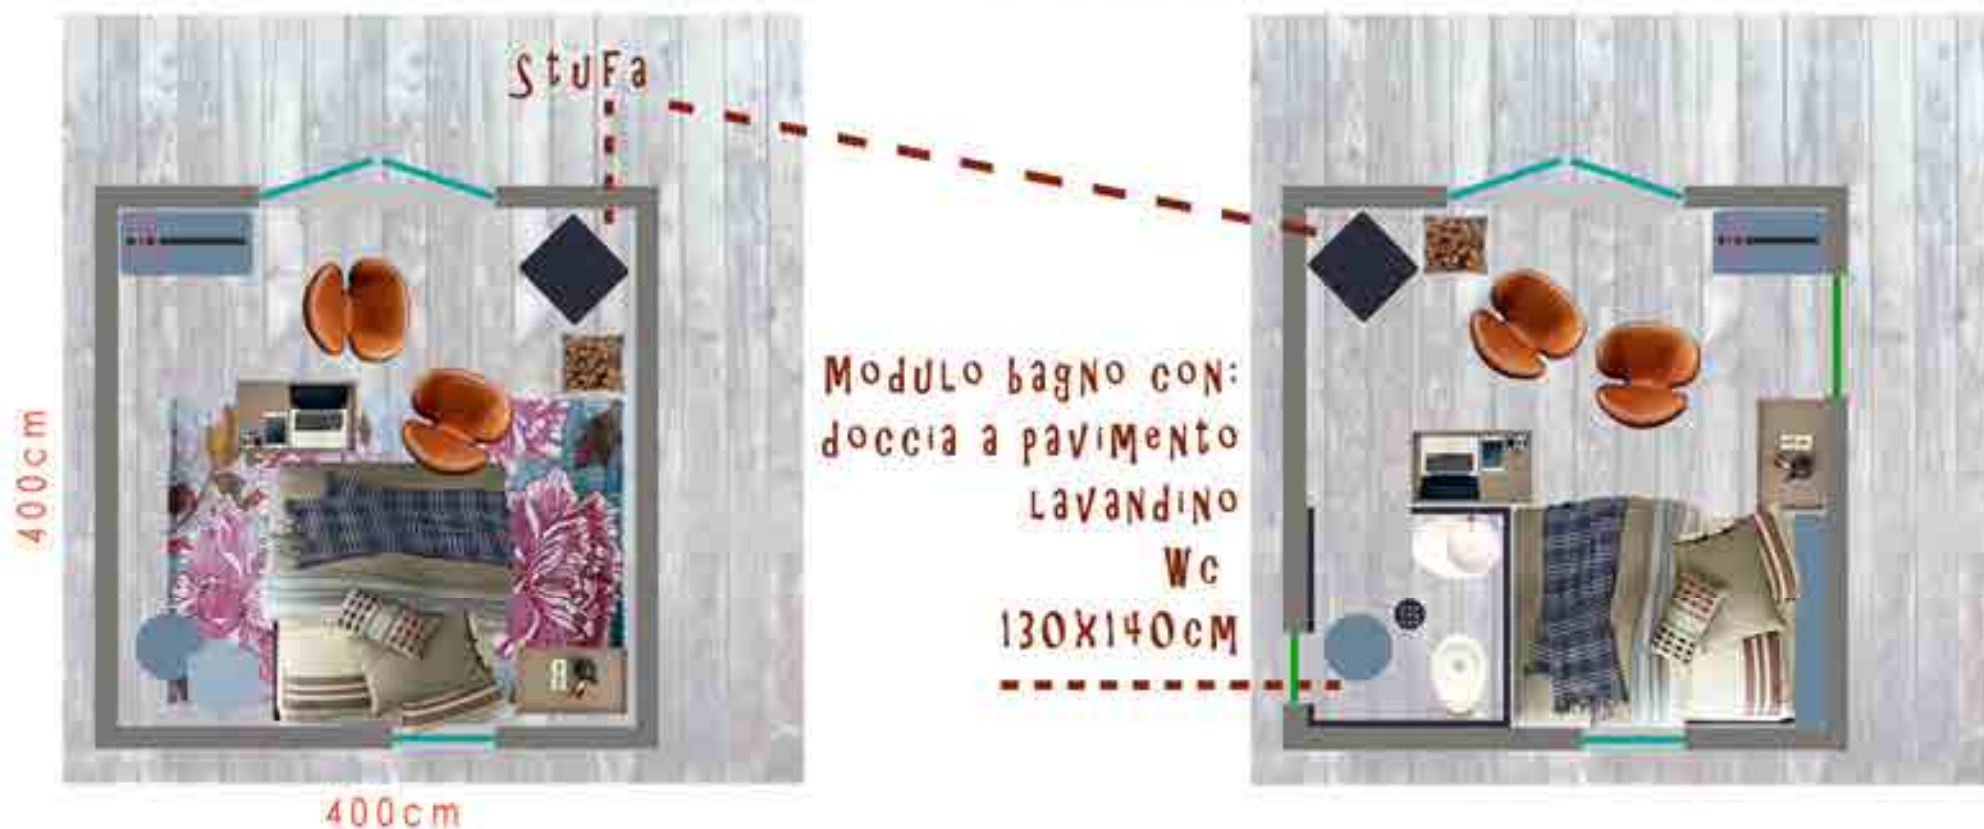

MODULI e ACCESSORI

Ogni modulo può essere ordinato con diversi accessori per rendere l'unità totalmente indipendente energeticamente, tra quelli da collocare internamente abbiamo:

- modulo bagno con gabinetto biologico per depurazione e riciclo dell'acqua sanitaria
- riscaldamento a legna