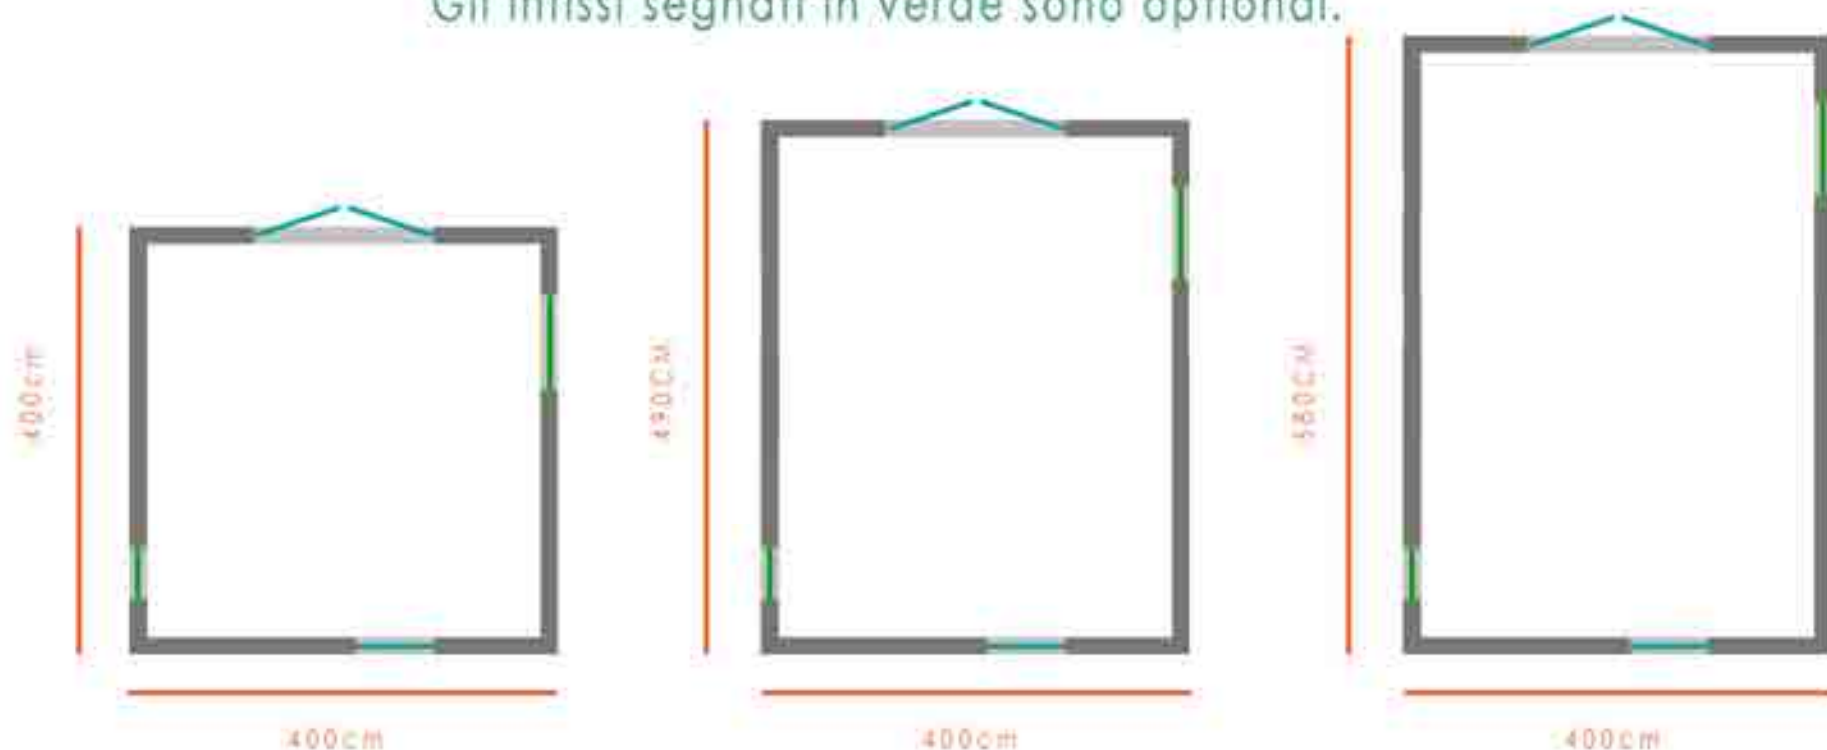

M O D U L I

Le dimensioni base dei moduli sono:

4,00x4,00 metri

4,00x4,90 metri

4,00x5,80 metri

Possono essere studiate varianti ai moduli base in cui rimane fissa la larghezza di 4,00m e può variare la lunghezza con un minimo di 90cm. In ogni modulo sono compresi gli infissi segnati in azzurro (finestrone/ingresso e oblò).

Gli infissi segnati in verde sono optional.